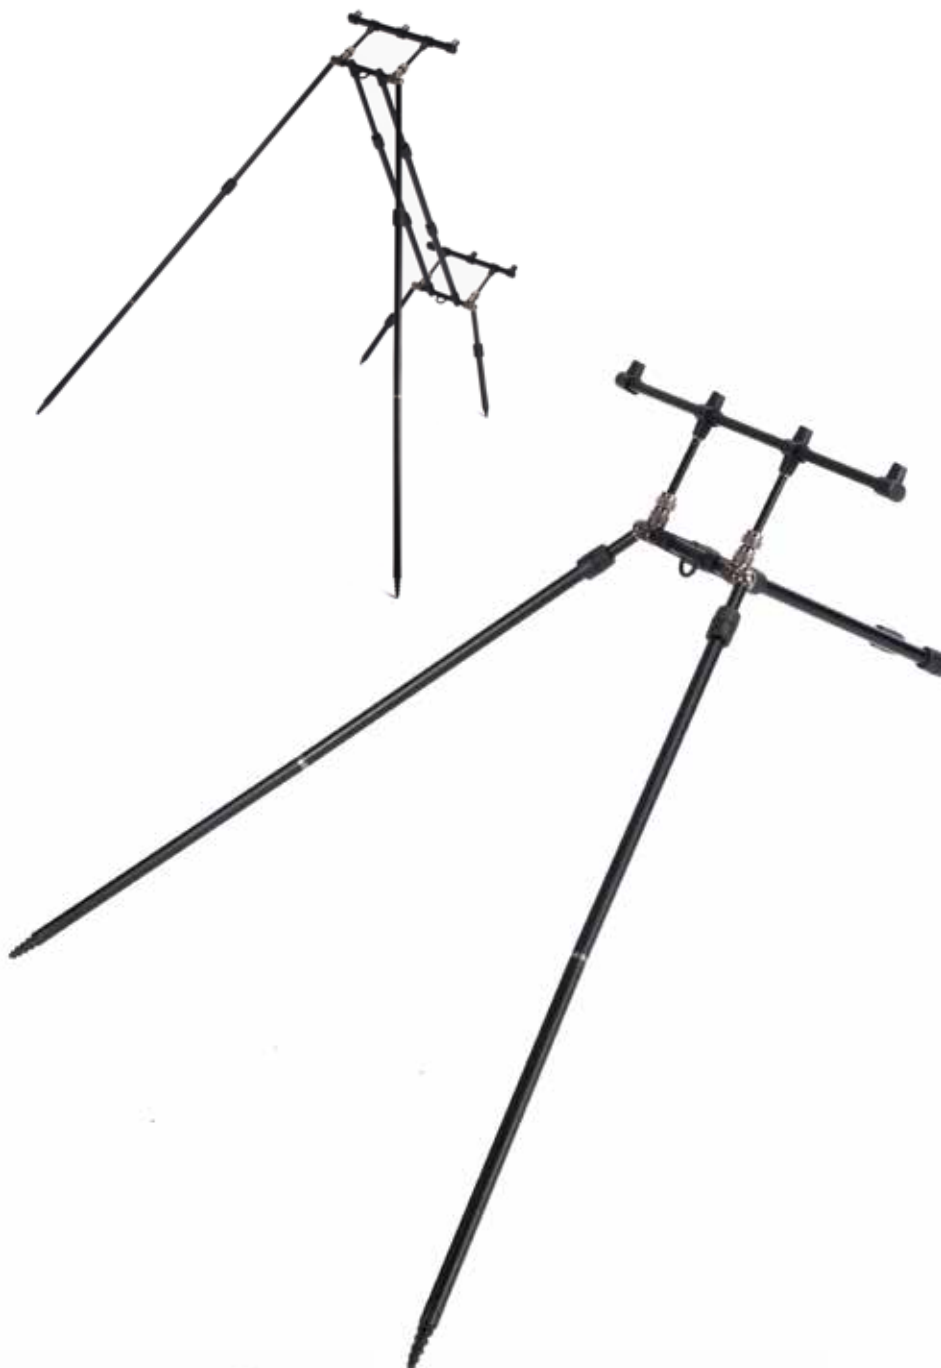

ROD SUPPORT

NASH
SCOPE
KNX

NASH GLOBETROTTER POD

Globetrotter nabízí zejména flexibilní desing a široké spektrum využití na všechny typy vod a břehů. Zaujme hlavně možností rozšíření předních nohou, které pomohou vyrovnat stojan v nejextrémnějších podmínkách jako jsou velmi široké řeky a velká jezera. Stojan je vybaven systémem pružinových rohatek se zámkem pro nejlepší fixaci v různých polohách. Dvojitě středové tyče napomáhají k dokonalému vyztužení na nerovnostech. Středový panel je doplněn bočními tyčemi.

- » Nastavitelná ramena se zámkem, zaručení nulového sklouznutí
- » Prakticky nekonečné možnosti polohování, od horizontální až po vertikální
- » Rozšířená paralelní sestava hlavního rámu
- » Čtyři odnímatelné nohy plus 2 prodlužovací (92 cm)
- » Otočné fixační zámkové spojení komponentů
- » Lisované kotvící úchyty pro závaží nebo bungee elastic
- » Matná černá eloxovaná barva na povrchu
- » K dispozici modely pro 3 nebo 4 pruty
- » Další dvojice prodlužovací tyče s délkou 92 cm
- » Obsahem balení je jedinečná taška pro přepravu a uskladnění

Délka středových tyčí-63-113 cm

Rozšíření nohou:

Krátké- 22-36 cm

Prodlužovací- 92-135 cm

Hrazdy na pruty:

Přední/Zadní 3 pruty- 32,5 cm / 30 cm

Přední/Zadní 4 pruty-53 cm/53 cm

Hmotnost:

3 pruty- 4,5 kg

4 pruty- 4,7 kg

T2712 Globetrotter 3 Rod Pod

T04606 | RRP 8290 Kč

T2713 Globetrotter 4 Rod Pod

T04828 | RRP 8690 Kč

EXTENSION LEGS

Páry 92 cm dlouhých tyčí, které zpevní stojné nohy. Nejlépe využitelné jsou k vodám s měkkými břehy, skalními výrůstky či panenskými břehy. Rozměry jsou stejné jako u tyčí dodávaných se stojanem. Středový závit napomáhá stlačit délku balení pod 60 cm.